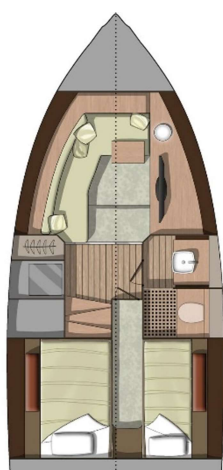

Preise in Euro inkl. 19% MWSt ab Konstanz - gültig ab 01.01.2019

Preise Zubehör nur gültig in Verbindung mit Bootskauf - Preise Nachrüstung gesondert anfragen

Inhaltliche Fehler und Irrtümer gehen nicht zu Lasten des Verkäufers