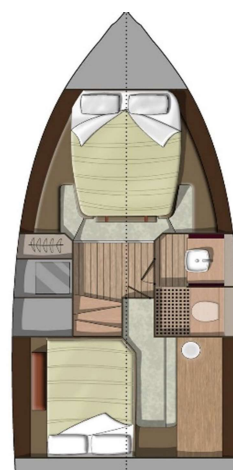

Preise in Euro inkl. 19% MWSt ab Konstanz - gültig ab 01.01.2019

Preise Zubehör nur gültig in Verbindung mit Bootskauf - Preise Nachrüstung gesondert anfragen

Inhaltliche Fehler und Irrtümer gehen nicht zu Lasten des Verkäufers