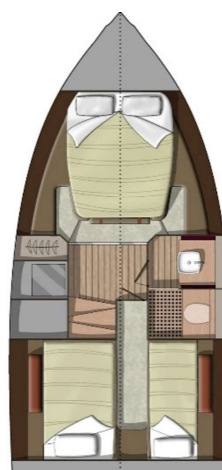

Preise in Euro inkl. 19% MWSt ab Konstanz - gültig ab 01.01.2019

Preise Zubehör nur gültig in Verbindung mit Bootskauf - Preise Nachrüstung gesondert anfragen

Inhaltliche Fehler und Irrtümer gehen nicht zu Lasten des Verkäufers