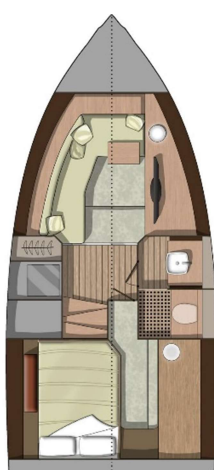

Preise in Euro inkl. 19% MWSt ab Konstanz - gültig ab 01.01.2019

Preise Zubehör nur gültig in Verbindung mit Bootskauf - Preise Nachrüstung gesondert anfragen

Inhaltliche Fehler und Irrtümer gehen nicht zu Lasten des Verkäufers